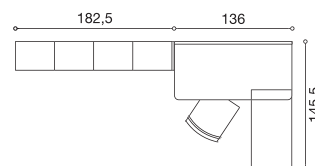

Libreria a spalla con antina scorrevole
Boiserie con mensola e porta cd
Scrittorio "Compasso"
Sedia "Spider"
Colori: Faggio / rosso

Modular shelving bookcase with sliding door
Boiserie with shelf and CD holder
Writing desk "Compasso"
Chair "Spider"
Colours: Beech / red

Bibliothèque élément portant et portes coulissantes
Boiserie avec étagères et porte CD
Bureau "compasso"
Chaise "Spider"
Couleurs: Hêtre / rouge

Libreria con costados portantes y puerta corredera
Boiserie con balda y porta CD's
Escritorio "Compasso"
Silla "Spider"
Colores: Haya / rojo