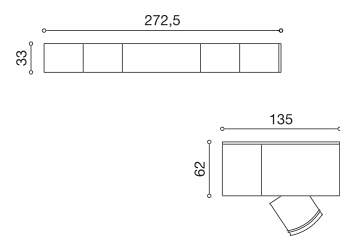

# STUDI

Libreria a spalla con anta scorrevole  
Scrittorio "Indice" destro - "Bravo"  
Sedia "Spider"  
Colori:  
Faggio / rosso

Modular shelving bookcase with  
sliding door  
Writing desk "Indice" chair on the right  
- "Bravo" Chair "Spider"  
Colours: Beech/ red