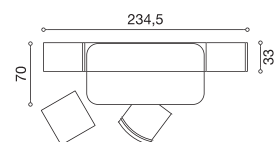

S96

Libreria a ponte
Scrivania "Rigo"
Cassettiera 3 cassetti con ruote
Sedia "Samba"
Colori: Faggio / avorio

Bridge bookcase
Writing desk "Rigo"
Drawer unit on casters, 3 drawers
Chair "Samba"
Colours: Beech / ivory

Bibliothèque à pont
Bureau "Rigo"
Élément tiroir sur roulettes, 3 tiroirs
Chaise "Samba"
Couleurs : Hêtre / Ivoire

Librería de puente
Escritorio "Rigo"
Cajonera 3 cajones con ruedas
Silla "Samba"
Colores: Haya / marfil