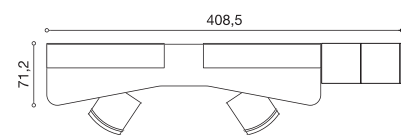

S93

Libreria a Spalla
Mensole a pannello " Meridiano"
Scrivtorio " Sago"
Cassettiera 4 cassetti
Sedie " Terry"
Colori:
Faggio / avorio

Modular shelving bookcase
Shelves on wall panel " Meridiano"
Writing desk " Sago"
Drawer unit, 4 drawers
Chair " Terry"
Colours
Beech / ivory

Bibliothèque élément portant
Etagères sur panneau mural
"Meridiano"
Bureau "Sago"
Éléments tiroir, 4 tiroirs
Chaise " Terry"
Couleurs: Hêtre / ivoire

Librería con costados portantes
Baldas con panel "Meridiano"
Escritorio "Sago"
Cajonera 4 cajones
Sillas "Terry"
Colores: Haya /marfil

Librería a Spalla
Boiserie angolare
Piano di lavoro "Duelati" su boiserie
Sedie " Samba"
Colori: Faggio / avorio

Modular shelving bookcase
Corner boiserie
Writing desk, "Duelati" on boiserie
Chair " Samba"
Colours: Beech / ivory