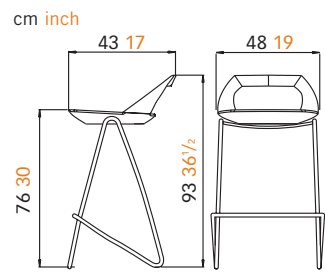

V862 C04

V862 C01

V852 C07

cm inch

Sgabello con base in acciaio diam. 400 mm, colonna diam. 50 mm, fusto e poggiatesta in metallo e sedile girevole in polietilene

Barstool with steel base mm 400 mm diam., column 50 mm diam., metal frame and footrest and swivel polyethylene seat

V913 C02

V913 C02

V913 C02

Sgabello impilabile con fusto in metallo e sedile in polietilene

Stacking barstool with metal frame and polyethylene seat

Stapelbarer Barhocker mit Metallgestell und Polyethylensitz

Tabouret empilable avec structure en métal et assise en polyéthylène

kg	box	m <sup>3</sup>	
8,0	3	0,34	4

OPTIONAL

	standard		
sedile - seat - Sitz - assise	 YE		
fusto - frame - gestell - piètement	 CR	 VA	 VN
piedini - gliders - Gleiter - glisseurs	 PN		
opzioni - optional - Optionen - options			