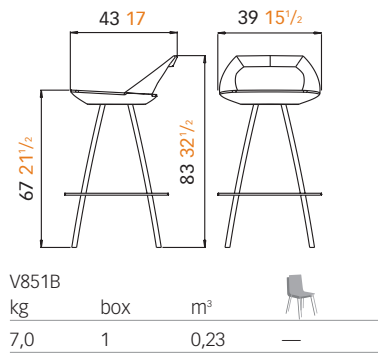

m³ = Volume scatola / Volume box /  
Volumen Karton / Volume carton

	SEDILE	SEAT	SITZ	ASSISE
	<b>YE</b> Polietilene	Polyethylene	Polyethylen	Polyéthylènes

Roberto Foschia design

V851B C05

V851M C06

V851M C03

cm inch

Sgabello con fusto in metallo e sedile in polietilene

Barstool with metal frame and polyethylene seat

Barhocker mit Metallgestell und Polyethylensitz

Tabouret avec structure en métal et assise en polyéthylène

V862 C04

V862 C01

V852 C07

cm inch

Sgabello con base in acciaio diam. 400 mm, colonna diam. 50 mm, fusto e poggiatesta in metallo e sedile girevole in polietilene

Barstool with steel base mm 400 mm diam., column 50 mm diam., metal frame and footrest and swivel polyethylene seat

Barhocker mit Stahlsockel Durchmesser 400 mm, Säule Durchmesser 50 mm, Gestell und Fußstütz aus Metall und drehbarer Polyethylensitz

Tabouret avec base en acier diam. 400 mm, colonne diam. 50 mm, piètement et appui pieds en métal et assise tournante en polyéthylène