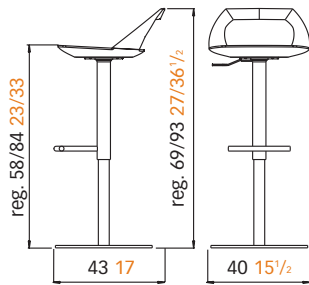

CS  QS

pag. 118: legenda Bullo

pag. 354: ulteriori opzioni - further options - weitere Optionen - options ultérieures

V851B sedile h. 67 cm / seat h. 67 cm / Sitz h. 67 cm / assise h. 67 cm  
 V851M sedile h. 77 cm / seat h. 77 cm / Sitz h. 77 cm / assise h. 77 cm

V862 C04

V862 C01

V852 C07

cm inch

Sgabello con base in acciaio diam. 400 mm, colonna diam. 50 mm, fusto e poggiatesta in metallo e sedile girevole in polietilene

Barstool with steel base mm 400 mm diam., column 50 mm diam., metal frame and footrest and swivel polyethylene seat

Barhocker mit Stahlsockel Durchmesser 400 mm, Säule Durchmesser 50 mm, Gestell und Fußstütz aus Metall und drehbarer Polyethylensitz

Tabouret avec base en acier diam. 400 mm, colonne diam. 50 mm, piètement et appui pieds en métal et assise tournante en polyéthylène