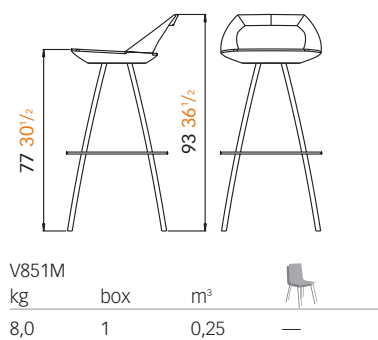

m³ = Volume scatola / Volume box /  
Volumen Karton / Volume carton

	SEDILE	SEAT	SITZ	ASSISE
	<b>YE</b> Polietilene	Polyethylene	Polyethylen	Polyéthylènes

Roberto Foschia design

V851B C05

V851M C06

V851M C03

cm inch

Sgabello con fusto in metallo e sedile in polietilene

Barstool with metal frame and polyethylene seat

Barhocker mit Metallgestell und Polyethylensitz

Tabouret avec structure en métal et assise en polyéthylène

CS  QS

pag. 118: legenda Bullo

pag. 354: ulteriori opzioni - further options - weitere Optionen - options ultérieures

V851B sedile h. 67 cm / seat h. 67 cm / Sitz h. 67 cm / assise h. 67 cm  
 V851M sedile h. 77 cm / seat h. 77 cm / Sitz h. 77 cm / assise h. 77 cm

V862 C04

V862 C01

V852 C07

cm inch

Sgabello con base in acciaio diam. 400 mm, colonna diam. 50 mm, fusto e poggiatesta in metallo e sedile girevole in polietilene

Barstool with steel base mm 400 mm diam., column 50 mm diam., metal frame and footrest and swivel polyethylene seat