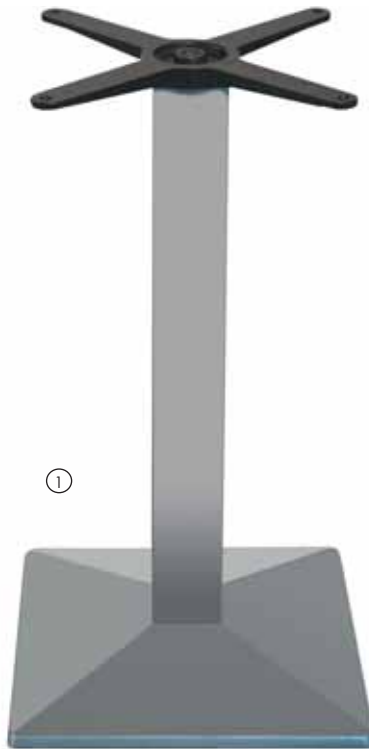

Luxor 1

Base in ghisa liscia - Colonna in acciaio / Regolabile
Attacco legno / Altezza: 730 mm - 1070 mm
Base: 400x400 mm / Finitura: Verniciata nero,
alluminio, bianco, colore cliente

Die-cast base - Steel column / Adjustable
Wooden fixing / Available Height: 730 mm - 1070 mm
Base: 400x400 mm / Finishes: Painted black, aluminium,
white, customer's colour